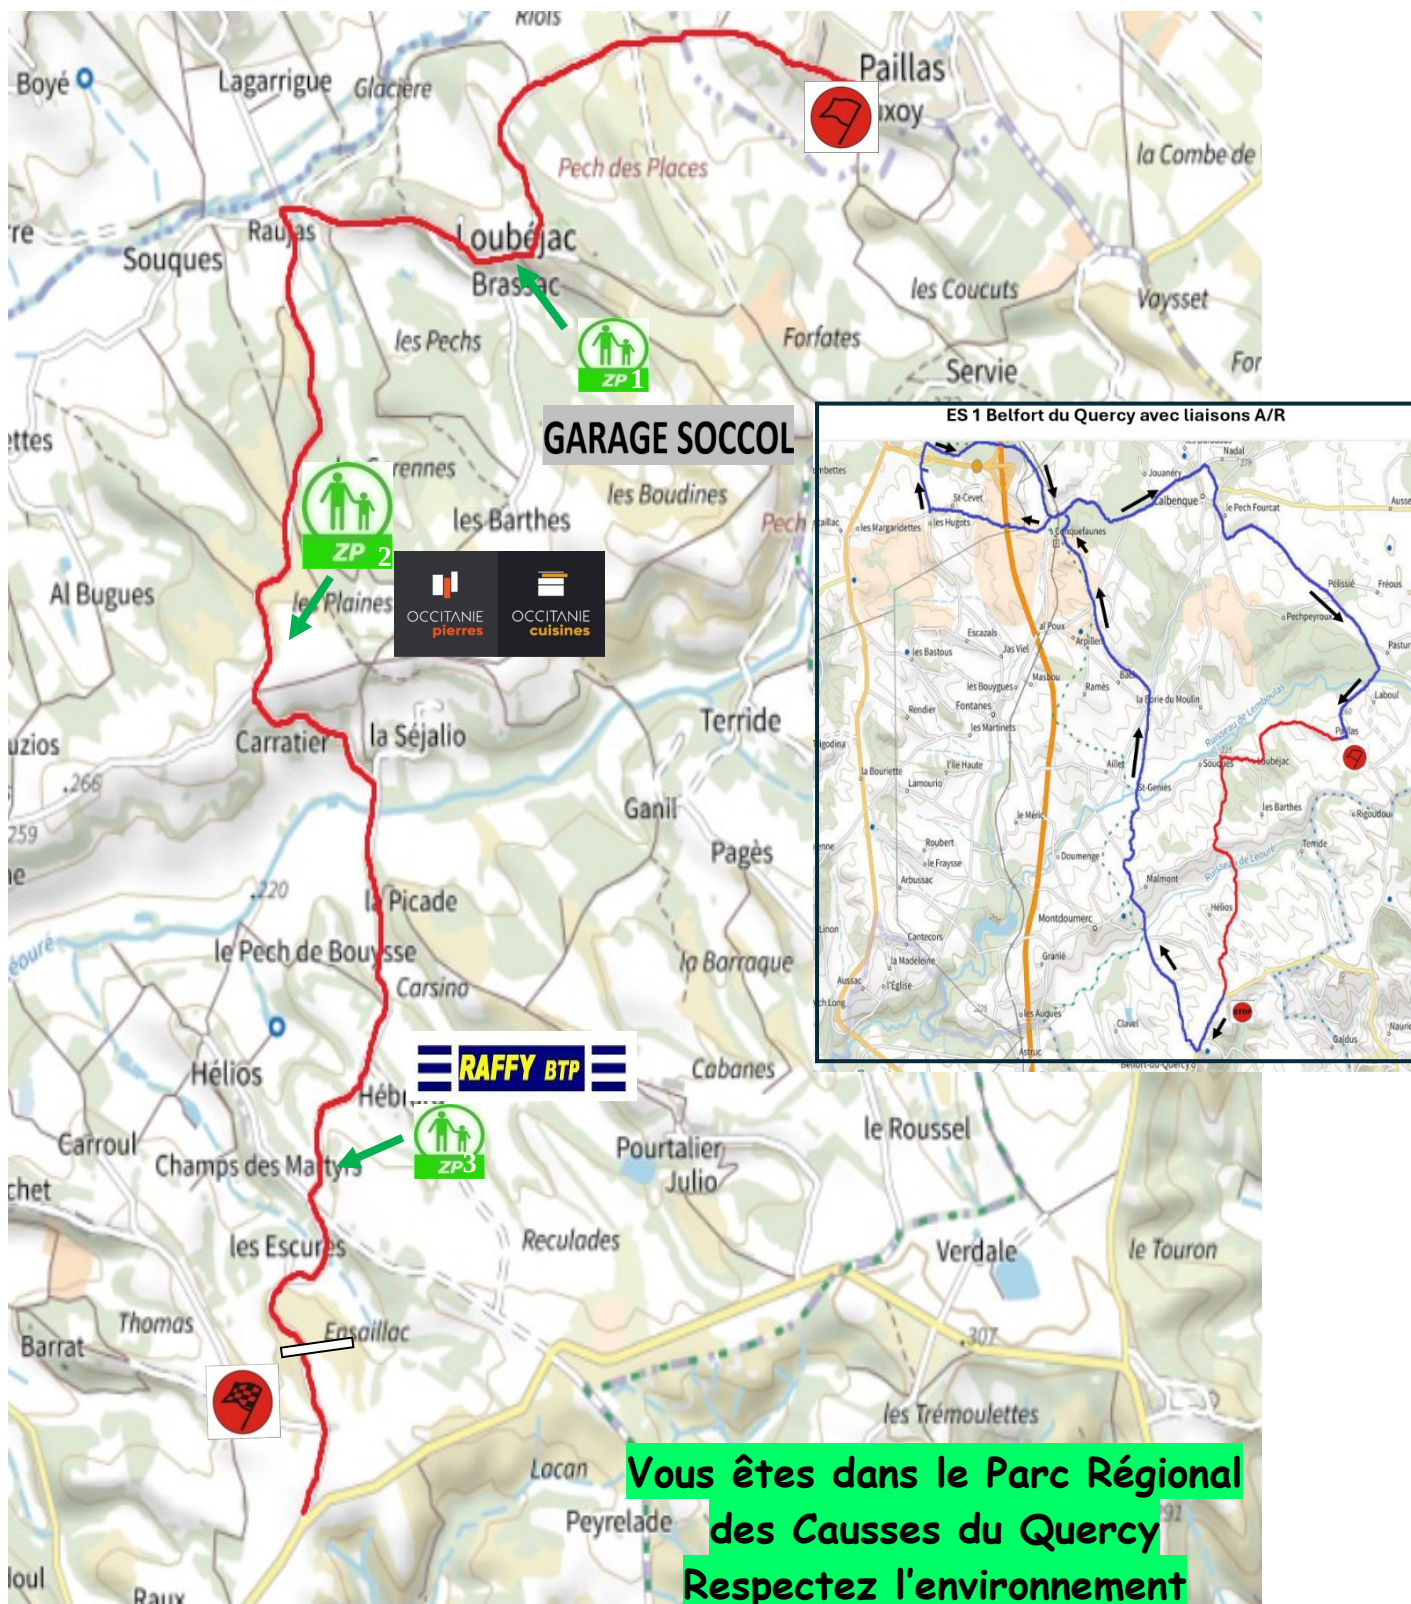

Le public n'est autorisé que dans les 3 zones indiquées en vert

**Vous êtes dans le Parc Régional
 des Causses du Quercy
 Respectez l'environnement**

ZP1 : Pas d'accès possible pendant la course. Ou au plus tard 2 h avant la 1^{ère} voiture par le départ ou par l'arrivée.

Coordonnées GPS : N 44.305982 - E 1.555815

ZP2 : Depuis Belfort du Quercy, D56 direction Puylaroque puis 2^{ème} à gauche..

Coordonnées GPS : N 44.295542 - E 1.547524

ZP3 : Depuis Belfort du Quercy, D47 direction Montdoumerc, puis 1^{ère} à droite direction Malmont.

Coordonnées GPS : N 44.283861 - E 549696